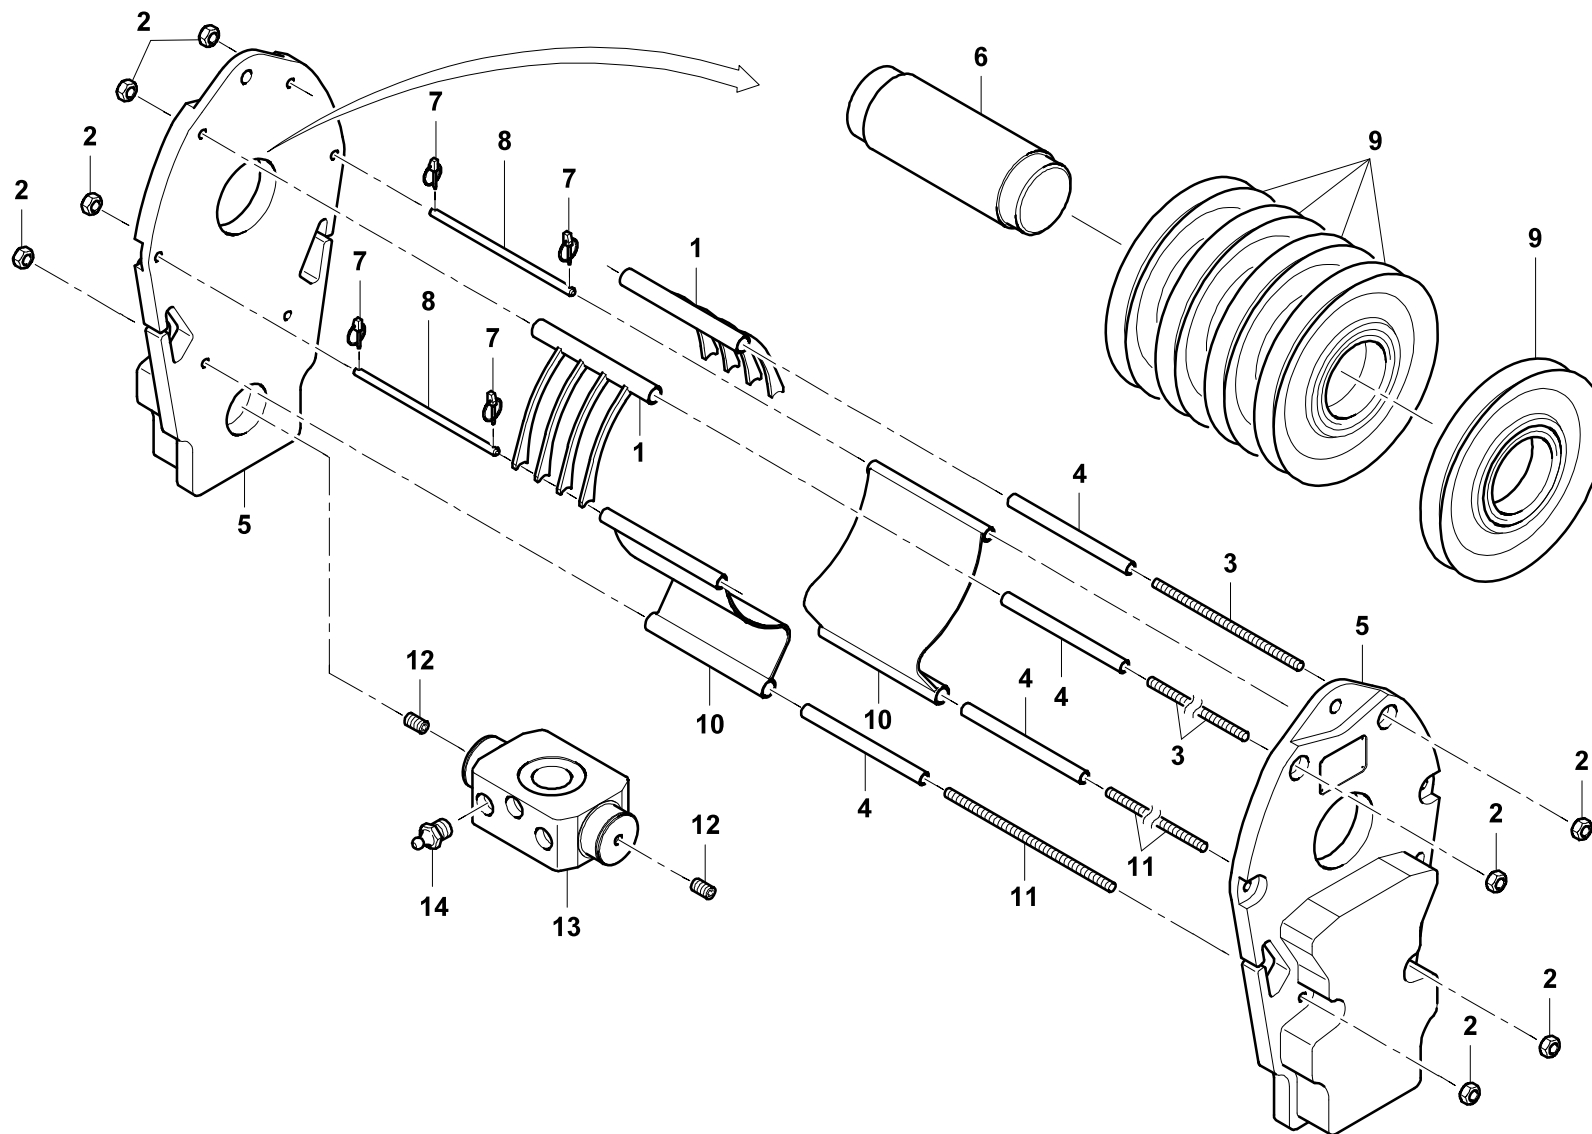

GROVE

GEHÄUSE 5-ROLL.

CAGE 5-ROLL.

BILDTADEL
PICTORIAL DISPLAY

GMK4080-3

12.19

4285977-ETL B

1/1

4285977-B-BL01-1219-0000